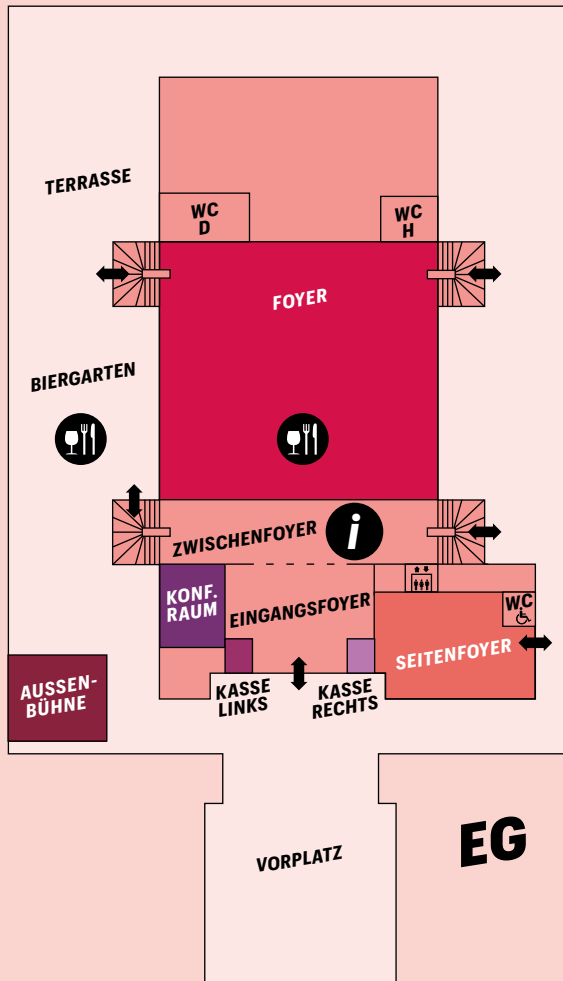

ANSCHAUEN. MITMACHEN. ERLEBEN.

Unser FEST! zum Spielzeitbeginn findet zum ersten Mal in und rund um die Rudolf-Oetker-Halle statt. Das Theater Bielefeld und die Bielefelder Philharmoniker begrüßen Sie an diesem traditionsreichen Ort. Draußen und drinnen finden Sie viele Angebote zum Anschauen, Mitmachen und Erleben. Natürlich ist auch Kulinarisches dabei. Wir wünschen Ihnen viel Spaß!

1.0G

WDR3 LÄDT EIN ZUM PUBLIC VIEWING DER BBC LAST NIGHT OF THE PROMS 2018

Im Rahmen unseres FESTes wartet am Abend ein besonderes Highlight auf Sie: In Zusammenarbeit mit WDR 3 verwandelt sich die Rudolf-Oetker-Halle in einen großen Sendesaal. Nach einem zweistündigen Live-Radiokonzert der Bielefelder Philharmoniker mit Gaststar Tom Gaebel, moderiert von Jörg Lengersdorf, können Sie auf einer Großbildleinwand direkt aus der Royal Albert Hall in London die »Last Night of the Proms« erleben. Falls Sie über das WDR3-Hörertelefon eine Einlasskarte bestellt haben, tauschen Sie bitte ab 15:00 Uhr am WDR3-Infotisch im Eingangsfoyer Ihre vorläufigen Tickets in Platzkarten um. Ab 17:15 Uhr werden dort Restkarten an alle Konzertfans, die noch kein Ticket haben, kostenlos verteilt. Sie haben zudem die Möglichkeit, das Konzert auch so zu genießen: Wir übertragen es aus dem Großen Saal auf Bildschirme im Foyer im Erdgeschoss. Der Einlass in den Großen Saal beginnt um 17:30 Uhr. Bitte haben Sie Verständnis, dass während der Live-Übertragung von 18:00 bis 20:00 Uhr kein Nacheinlass möglich ist.

moBiel

ClipTicket

- für 0,99 Euro durch ganz Bielefeld
- alle Infos auf ClipTicket.moBiel.de