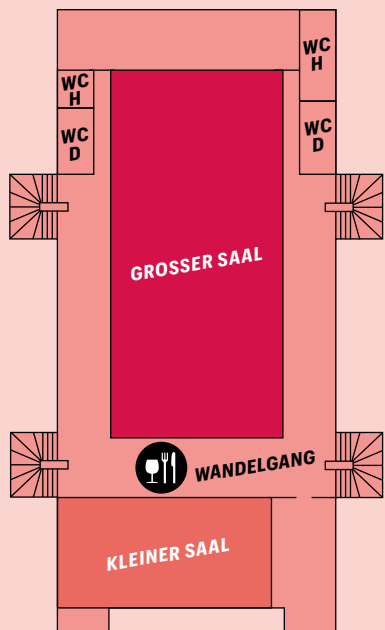

ANSCHAUEN. MITMACHEN. ERLEBEN.

Unser FEST! zum Spielzeitbeginn findet zum ersten Mal in und rund um die Rudolf-Oetker-Halle statt. Das Theater Bielefeld und die Bielefelder Philharmoniker begrüßen Sie an diesem traditionsreichen Ort. Draußen und drinnen finden Sie viele Angebote zum Anschauen, Mitmachen und Erleben. Natürlich ist auch Kulinarisches dabei. Wir wünschen Ihnen viel Spaß!

1.0G

WDR3 LÄDT EIN ZUM PUBLIC VIEWING DER BBC LAST NIGHT OF THE PROMS 2018

Im Rahmen unseres FESTes wartet am Abend ein besonderes Highlight auf Sie: In Zusammenarbeit mit WDR 3 verwandelt sich die Rudolf-Oetker-Halle in einen großen Sendesaal. Nach einem zweistündigen Live-Radiokonzert der Bielefelder Philharmoniker mit Gaststar Tom Gaebel, moderiert von Jörg Lengersdorf, können Sie auf einer Großbildleinwand direkt aus der Royal Albert Hall in London die »Last Night of the Proms« erleben. Falls Sie über das WDR3-Hörertelefon eine Einlasskarte bestellt haben, tauschen Sie bitte ab 15:00 Uhr am WDR3-Infotisch im Eingangsfoyer Ihre vorläufigen Tickets in Platzkarten um. Ab 17:15 Uhr werden dort Restkarten an alle Konzertfans, die noch kein Ticket haben, kostenlos verteilt. Sie haben zudem die Möglichkeit, das Konzert auch so zu genießen: Wir übertragen es aus dem Großen Saal auf Bildschirme im Foyer im Erdgeschoss. Der Einlass in den Großen Saal beginnt um 17:30 Uhr. Bitte haben Sie Verständnis, dass während der Live-Übertragung von 18:00 bis 20:00 Uhr kein Nacheinlass möglich ist.